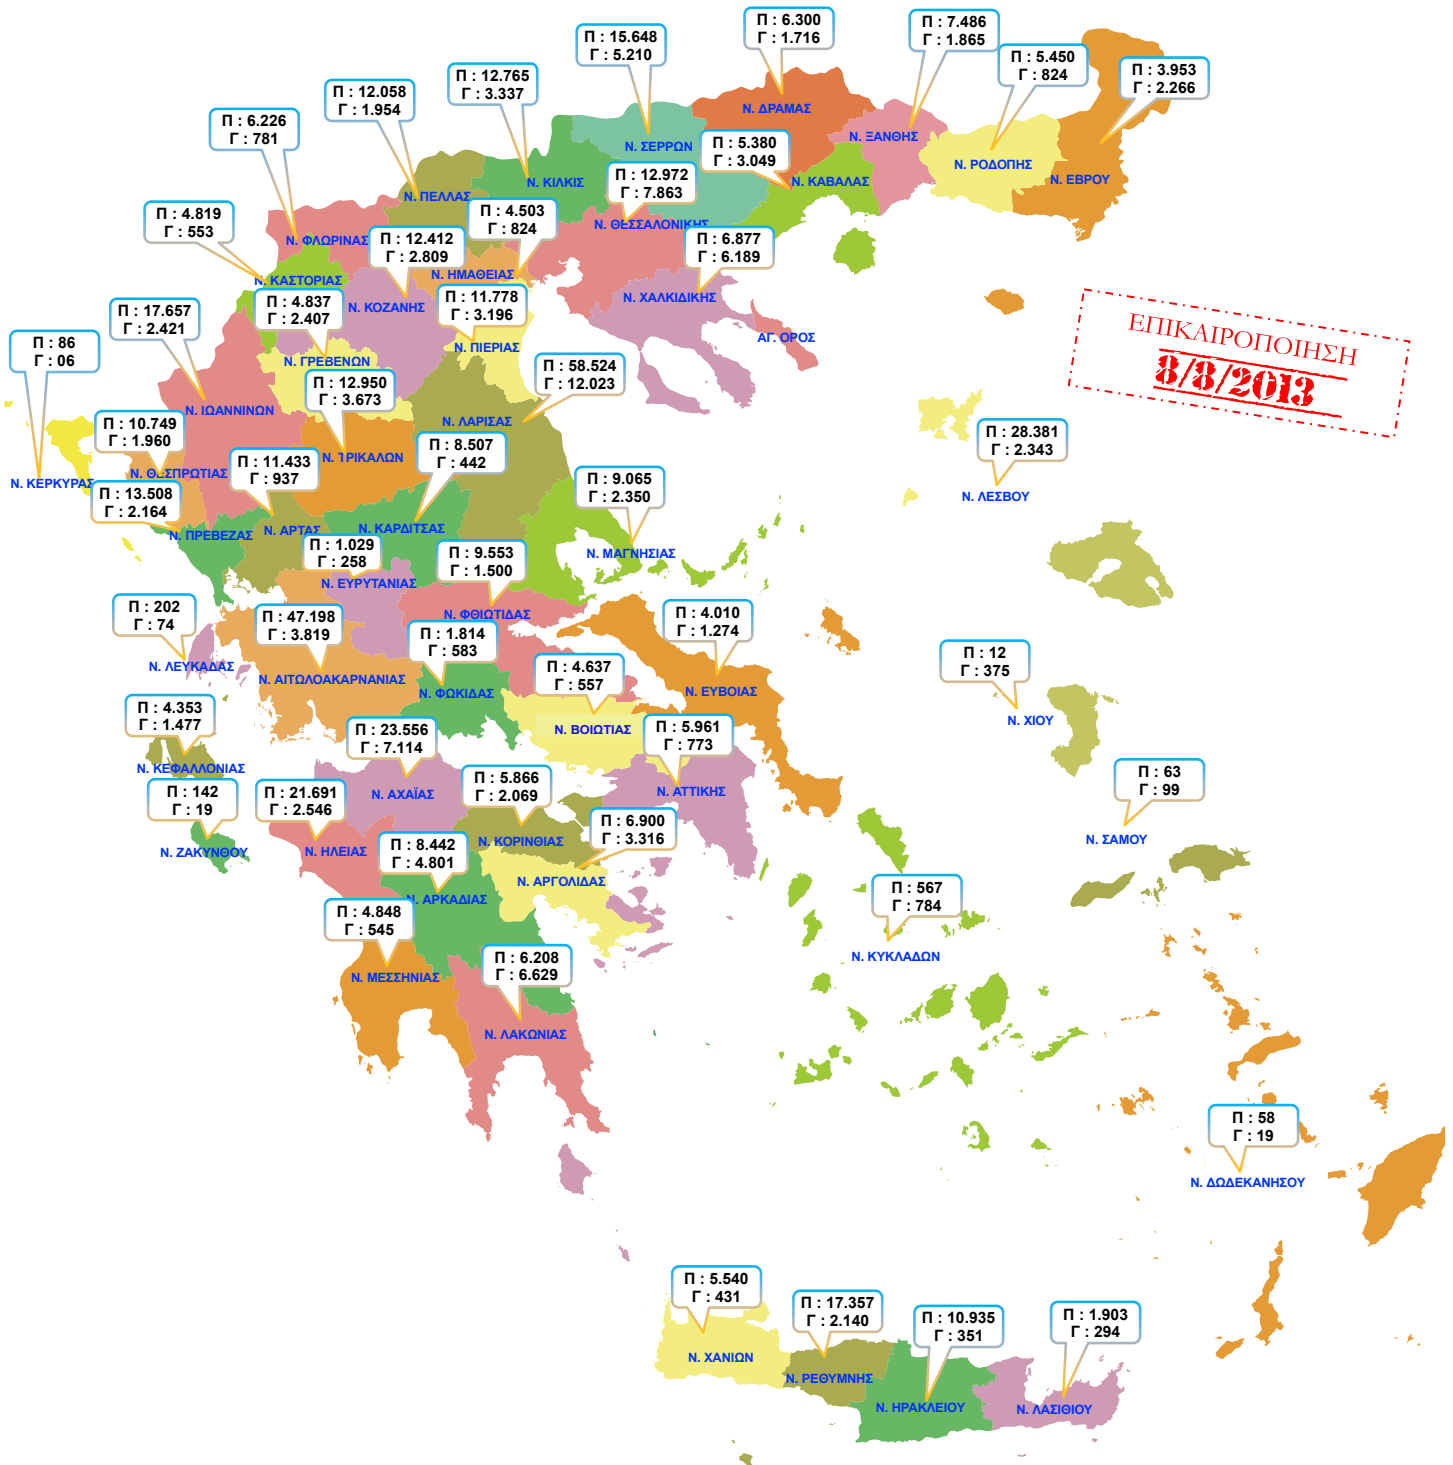

ΠΑΡΑΔΟΣΕΙΣ ΣΤΙΣ ΒΙΟΜΗΧΑΝΙΕΣ ΝΩΠΟΥ ΠΡΟΒΕΙΟΥ & ΓΙΔΙΝΟΥ ΓΑΛΑΚΤΟΣ ΣΕ ΤΟΝΟΥΣ ΑΝΑ ΝΟΜΟ ΣΤΟ ΗΜΕΡΟΛΟΓΙΑΚΟ ΕΤΟΣ 2012

ΕΠΙΚΑΙΡΟΠΟΙΗΣΗ
8/8/2013